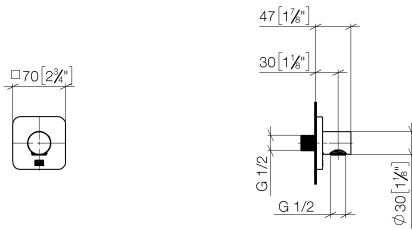

## DORNBACHT YARRE Coude mural - Chrome

28 450 832

- sortie douche 1/2"
- rosace 60 x 60 mm
- raccord 1/2"
- rosace 60 x 60 mm

Avec sécurité anti-retour.

|   |            |               |
|---|------------|---------------|
|  | Chrome     | 28 450 832-00 |
|  | Soft Black | 28 450 832-69 |

### Accessoires recommandés

- Coude mural à encastrer -** 35 085 970 90
- profondeur de montage max. 163 mm
  - profondeur de montage mini. 90 mm

## DORNBRACHT YARRE Coude mural - Chrome

---

28 450 832

mm [inches]